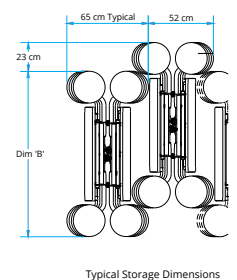

Model	Table Length 'A' cm	O/A Width 'B' cm	Table Height 'C' cm	Stool Height 'D' cm	Stool Diameter 'E' cm	Transit Lock Height 'F' cm	Transit Lock Height 'G' cm
TTJ103-24	307	132	62	35	25.4	186	96

Model	Table Length 'A' cm	O/A Width 'B' cm	Table Height 'C' cm	Stool Height 'D' cm	Stool Diameter 'E' cm	Transit Lock Height 'F' cm	Transit Lock Height 'G' cm
TTC93-24	307	132	62	35	25.4	172.5	85
TTC93-26	307	150	67	36.5	32.4	177.5	103
TTC93-27	307	150	69	39	32.4	180	103
TTC93-29	307	150	74	44	32.4	185	103